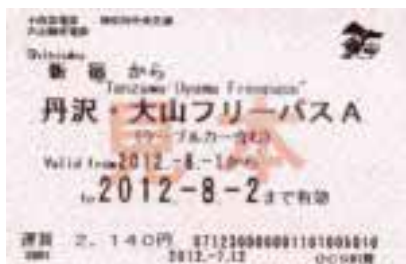

毎日の移動がゲームになる

大山ケーブルカーと小田急電鉄・神奈川中央交通の小田急グループ3社では、株式会社コロプラが運営する携帯位置情報ゲーム「全国乗り物コロカ制覇の旅」に期間限定参加中です！

限定アイテムを獲得するならこの乗車券

丹沢・大山フリーパスA キップ

対象のキップ： 丹沢・大山フリーパスA キップ

(Bキップは乗り物コロカ対象外です)

発売箇所： 小田急線各駅・小田急トラベル各営業所（一部除く）

(大山ケーブルでは発売していません)