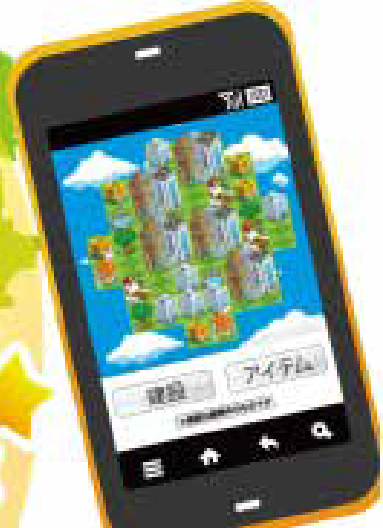

毎日の移動がゲームになる

大山ケーブルカーと小田急電鉄・神奈川中央交通の小田急グループ3社では、株式会社コロプラが運営する携帯位置情報ゲーム「全国乗り物コロカ制覇の旅」に期間限定参加中です！

限定アイテムを獲得するならこの乗車券

丹沢・大山フリーパス A キップ

- 対象のキップ： 丹沢・大山フリーパス A キップ
(B キップは乗り物コロカ対象外です)
- 発売箇所： 小田急線各駅・小田急トラベル各営業所 (一部除く)
(大山ケーブルでは発売していません)
- 料 金： 発駅により異なります
- 発売期間： 通年

ゲームの楽しみ方

コロカ対象キップをご購入いただき、キップを乗り物コロカ引き換え箇所のケーブルカー阿夫利神社駅の窓口でご提示いただくと乗り物コロカをゲットできます。乗り物コロカのシリアルナンバーを入力すると限定デジタルアイテムを獲得できます。

- コロカ引き換え箇所： 大山ケーブルカー阿夫利神社駅
- コロカ引き換え時間： ケーブルカーの営業時間内 (平日 9:00 ~ 16:30 土休日 9:00 ~ 17:00)
- 利用可能期間： 2019年3月31日まで ※ケーブルカー運休中は除きます